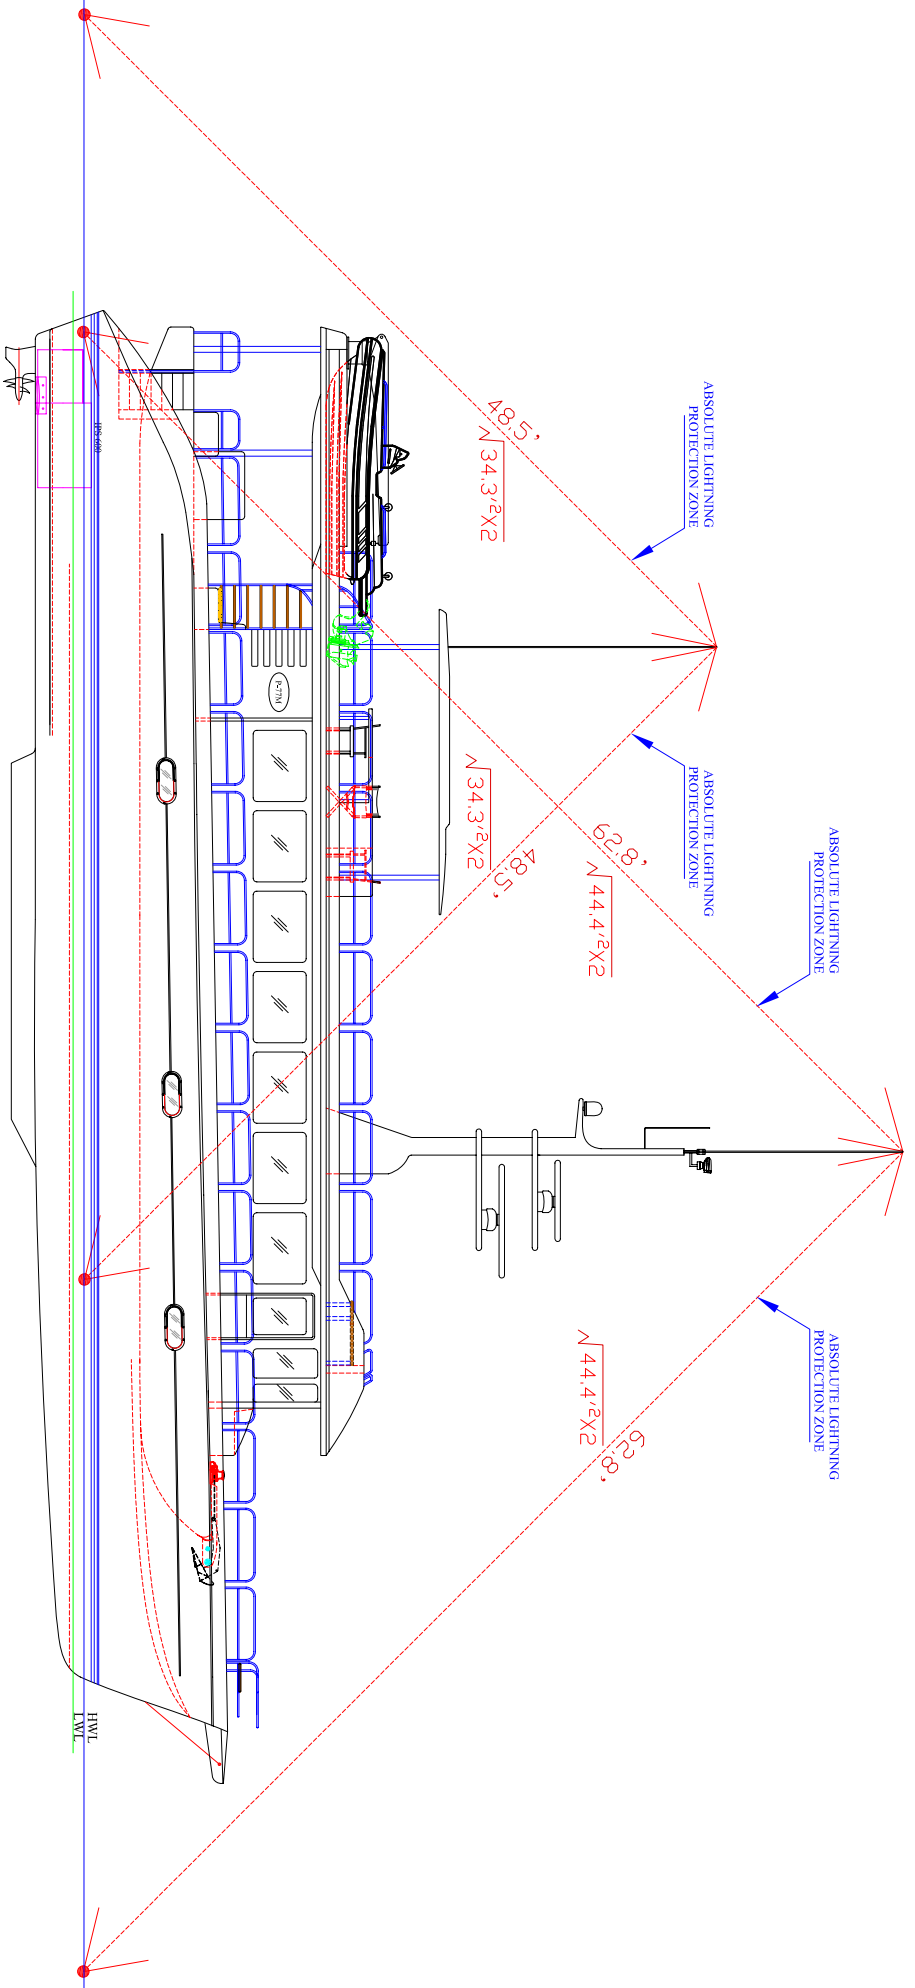

- 32
- 31
- 30
- 29
- 28
- 27
- 26
- 25
- 24
- 23
- 22
- 21
- 20
- 19
- 18
- 17
- 16
- 15
- 14
- 13
- 12
- 11
- 10
- 9
- 8
- 7
- 6
- 5
- 4
- 3
- 2
- 1
- 0

HWL=50 TONS  
LWL=35 TONS

P-77M WITH IPS 600  
LIGHTNING PROTECTION ZONE VIEW  
Scale 1:125 on A4  
11/12/2009